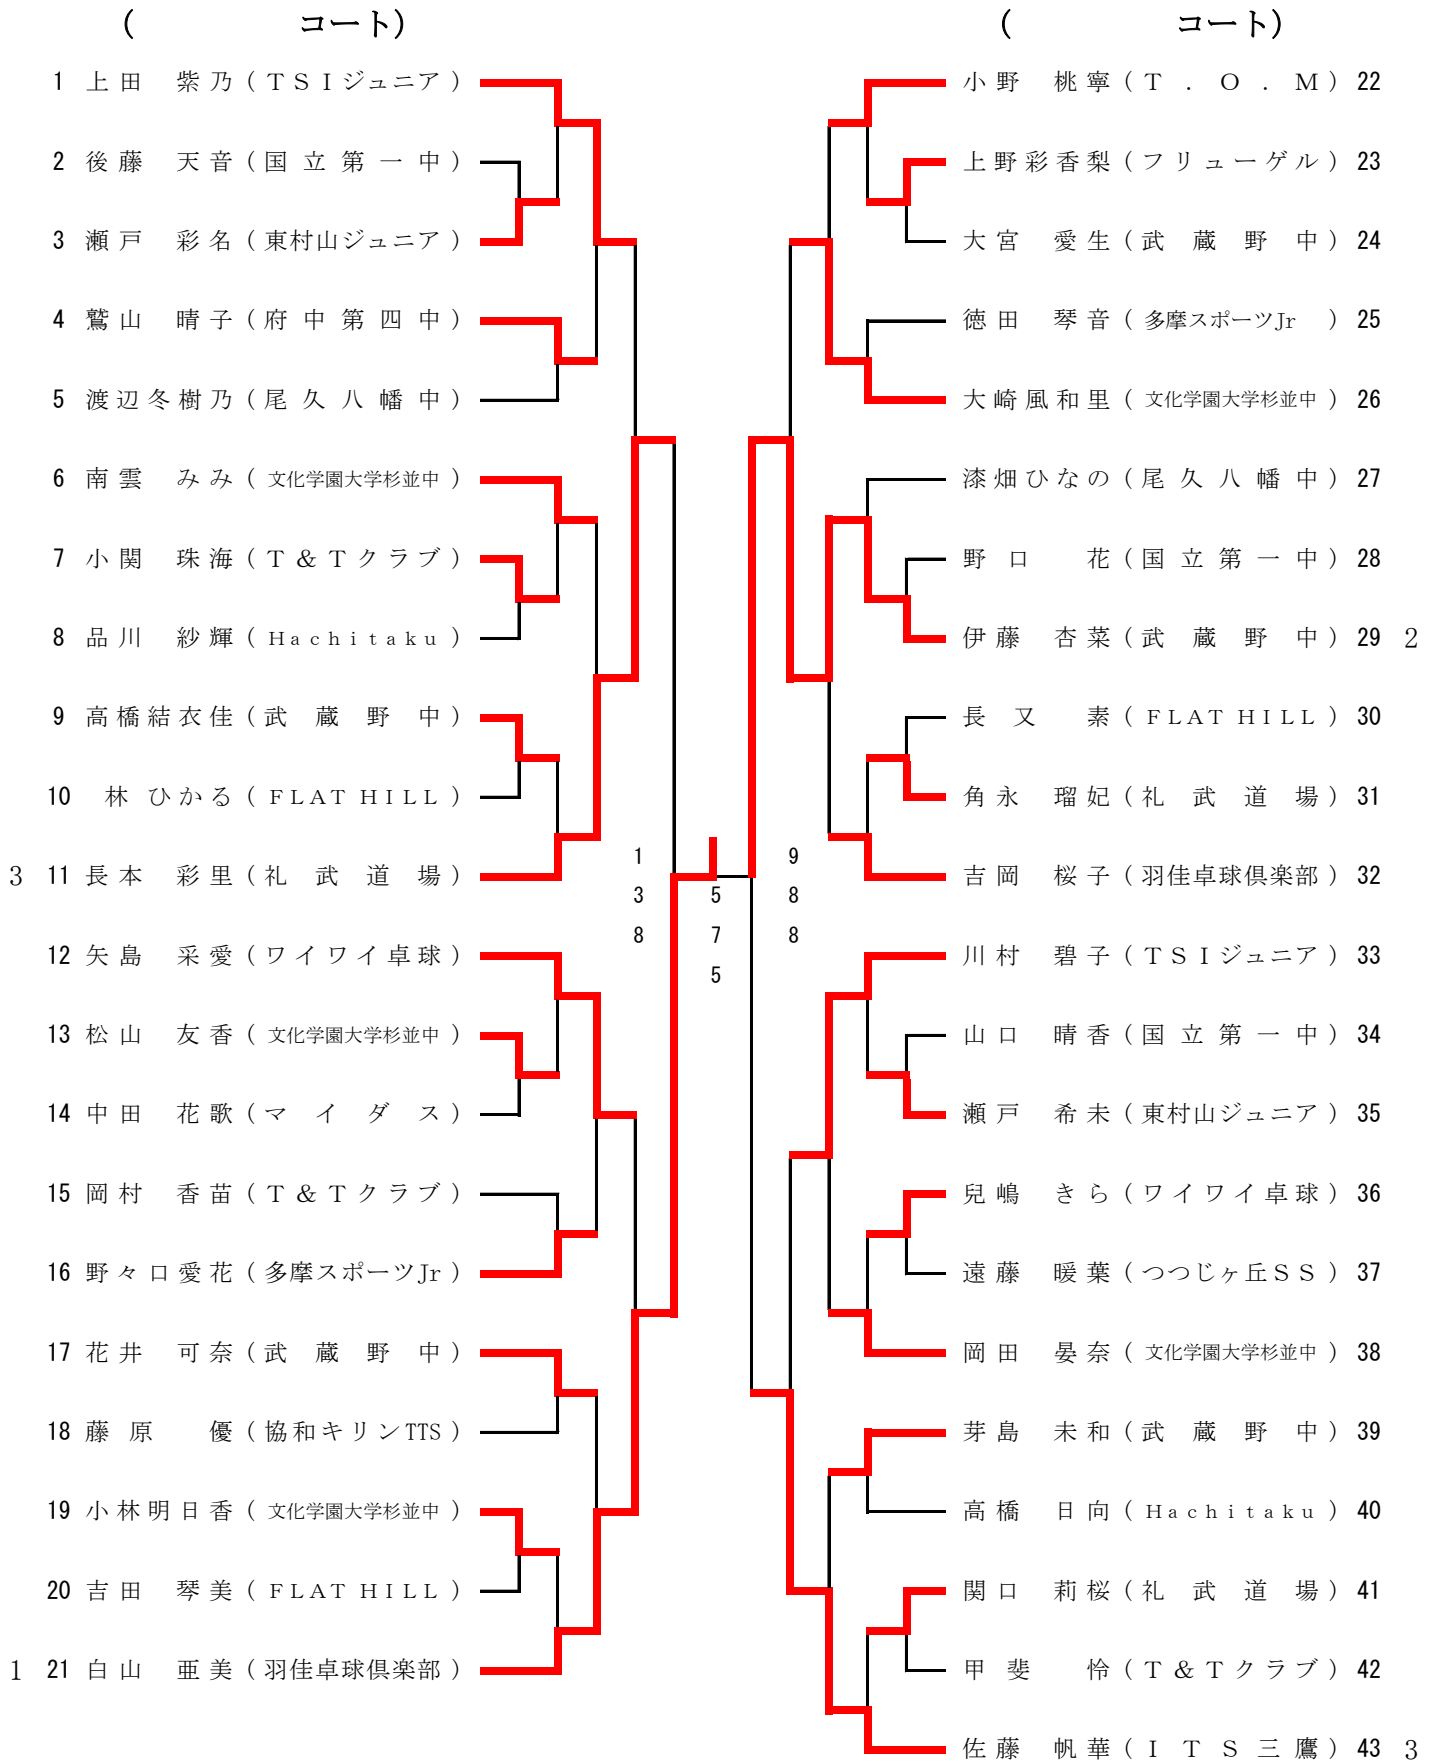

カデット女子13歳以下の部 Aクラス

25コートから29コートの5台進行でお願いいたします。

カデット女子13歳以下の部 Bクラス 1組

(9 コート)

(10 コート)

1	法京 愛美 (桜 堤 中)		君塚 ほの (御 堂 中)	25
キ 2	蓮尾 結姫 (秋川クラブ)		高橋 春瑠 (CTSジュニア)	26
3	石崎心歩子 (石神井南中)		曾木 理彩 (明大付属中野八王子中)	27
4	有馬 遥 (TSIジュニア)		森山めぐみ (霞 台 中)	28 キ
5	b y e ()		b y e ()	29
6	大塚 愛日 (清新第二中)		伊瀬谷侑希 (西新井中)	30
7	眞瀬木瑠泉 (深川第七中)		栗山 晴 (砧 中)	31
8	矢嶋 七菜 (梅 丘 中)		鈴木 桃子 (プラムジュニア)	32 3
9	渡邊 一愛 (南葛西第二中)		工藤 祥子 (春 江 中)	33
10	中田 彩郁 (駒 沢 中)		佐藤 友利 (足立第十一中)	34
1 11	島田 千聖 (東村山ジュニア)		中村 彩夏 (水 元 中)	35
12	八木 遥奈 (足立第十一中)		出沼 彩乃 (田 柄 中)	36 キ
13	深水 理子 (砧 中)	3	大塚 美智 (不動卓球クラブ)	37
14	黒田日奈子 (石神井南中)	3	田上 真衣 (四 谷 中)	38
15	宮 綾香 (春 江 中)	10	二森 和奏 (春 江 中)	39
16	松川 佳代 (卓球王倶楽部)		水島 胡桃 (府中第五中)	40
17	高山 弥晏 (日野第二中)		齊藤 鈴佳 (杉 森 中)	41
18	望月 胡桃 (あきる野東中)		大隅 紅杏 (南葛西第二中)	42
19	石田 万尋 (神 明 中)		浅沼実乃里 (三 沢 中)	43 2
キ 20	橋場 夕奈 (秋川クラブ)		b y e ()	44
21	蜂谷 友菜 (府中第五中)		佐々木美桜 (石神井南中)	45
キ 22	田中 葵 (霞 台 中)		加藤 美凧 (渋谷教育学園渋谷中)	46
3 23	諸藤 志乃 (三 沢 中)		西村 咲 (清新第二中)	47
24	鈴木 珠乃 (トムジュニア)		宮本 和佳 (秋川クラブ)	48 キ

カデット女子13歳以下の部 Bクラス 2組

(11 コート)

(12 コート)

1	秋房 葉菜 (尾久八幡中)		大門みみ菜 (足立第十一中)	25
2	神村 春和 (南葛西第二中)		植田 晴香 (石神井南中)	26
3	新井ひなみ (足立第十一中)		並木 由羽 (霞台中)	27 キ
4	伊藤 香子 (トムジュニア)		植村 夏美 (三沢中)	28
5	b y e ()		曾根田 盟 (清新第二中)	29
キ	6 中村 胡桃 (御堂中)		遠藤 珠美 (御堂中)	30
7	山下真菜美 (四谷中)		鈴木 理央 (秋川クラブ)	31 キ
3	8 廣野 恵 (府中第五中)		堀部 百花 (あきる野東中)	32
9	鈴木 玲奈 (深川第七中)		内田 結衣 (田柄中)	33 キ
10	柳沢 瑠月 (春江中)		佐藤 渚 (羽佳卓球倶楽部)	34 1
11	馬嶋 美緒 (三沢中)		橘 愛香 (CTSジュニア)	35 キ
12	横瀬 睦 (卓球王倶楽部)		千葉 倫代 (砧中)	36
13	中森 彩 (石神井南中)	-11	鈴木 颯花 (春江中)	37
14	伊藤 佑衣 (西新井中)	9	河村 阿瑠 (明大付属中野八王子中)	38
15	大野 僚子 (渋谷教育学園渋谷中)	6	古田 美結 (足立第十一中)	39
16	上里 琳温 (水元中)	5	吉田 莉都 (南葛西第二中)	40
2	17 東 あみ (福島中)		新海 結以 (東村山ジュニア)	41
変	加藤 優 (霞台中)		白石 咲和 (日野第二中)	42
18	佐々木瑠亜 (日野第二中)		並木 朗杏 (石神井南中)	43
19	関崎 綾音 (砧中)		(b y e)	44
20	b y e ()		松原 紗和 (トムジュニア)	45 3
キ	21 宮本 直佳 (秋川クラブ)		長島 芽生 (砧中)	46
22	福村 舞 (梅丘中)		平田 紗良 (不動卓球クラブ)	47
23	諸藤 雪乃 (三沢中)		前原 葉椰 (秋川クラブ)	48 キ
24	齋藤 彩里 (春江中)			